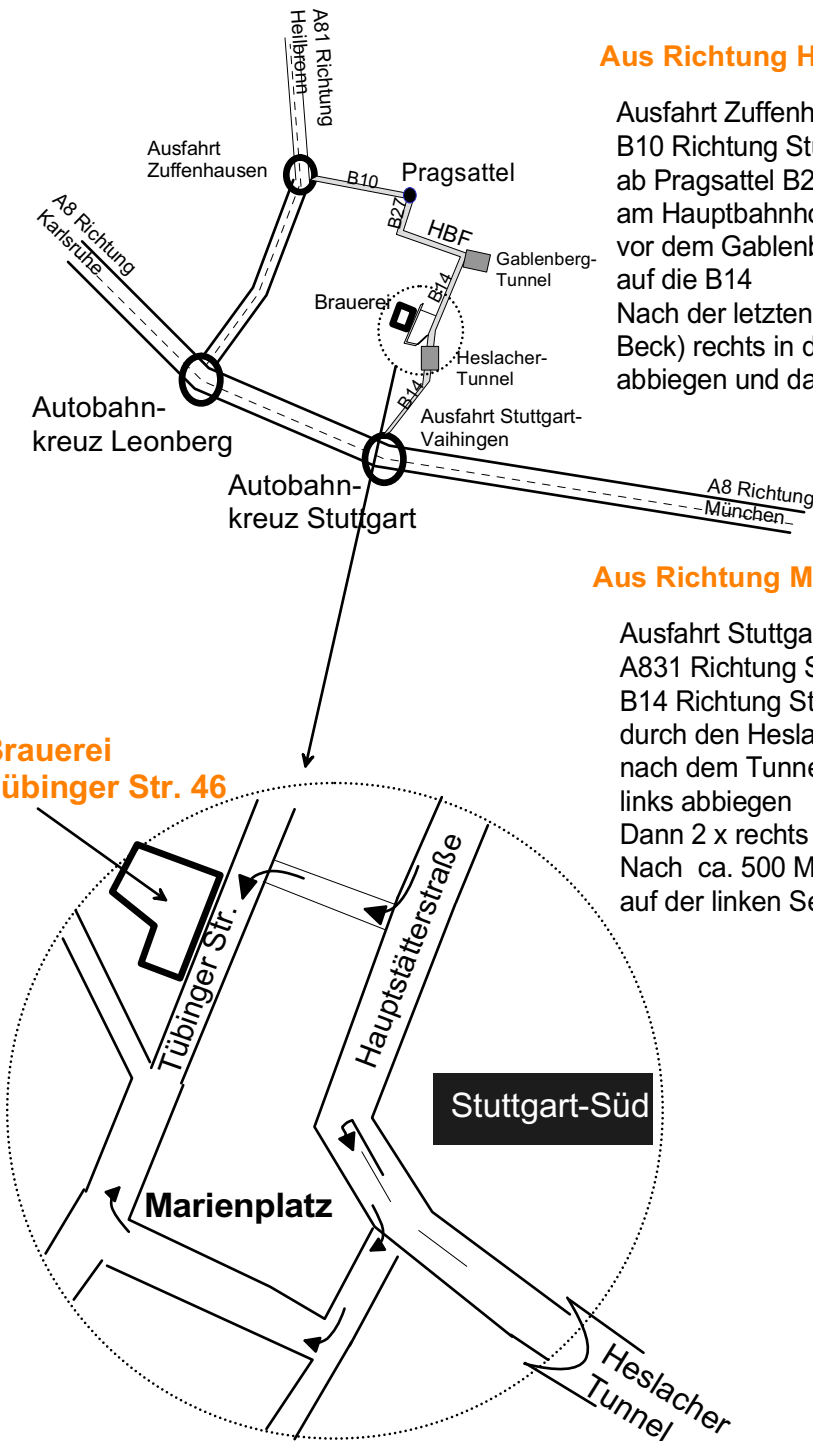

So finden Sie zur Dinkelacker-Schwaben Bräu GmbH & Co. KG:

Aus Richtung Heilbronn:

Ausfahrt Zuffenhausen
B10 Richtung Stuttgart-Zentrum
ab Pragsattel B27 Richtung Stuttgart-Mitte
am Hauptbahnhof links Richtung Stuttgart-Ost
vor dem Gablenberger Tunnel rechts Richtung Stuttgart-Süd
auf die B14
Nach der letzten Unterführung (links ist das Möbelhaus Beck)
rechts in die Fangelsbachstr. (Einbahnstraße)
abbiegen und dann links in die Tübinger Str.

Aus Richtung München oder Karlsruhe:

Ausfahrt Stuttgart-Vaihingen
A831 Richtung Stuttgart-Mitte
B14 Richtung Stuttgart-Zentrum
durch den Heslacher Tunnel
nach dem Tunnel über die Wendemöglichkeit
links abbiegen
Dann 2 x rechts in die Tübinger Str.
Nach ca. 500 Meter sehen Sie die Brauerei
auf der linken Seite

**Brauerei
Tübinger Str. 46**

Dinkelacker-Schwaben Bräu GmbH & Co. KG
Tübinger Str. 46
70178 Stuttgart
Telefon (0711) 6481-0